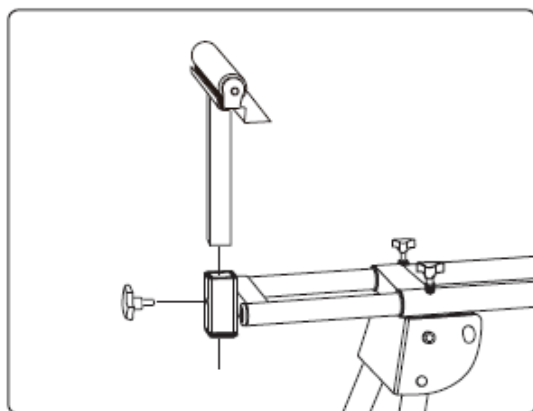

VITO

PRO POWER

VIBSE150

- PT** BANCADA PARA SERRA ESQUADRIA
- ES** BANCO PARA INGLETADORA
- EN** SLIDING MITER SAW STAND
- FR** SUPPORT POUR SCIE À ONGLET
- DE** TISCH-GEHRUNGSSÄGE

MANUAL DE INSTRUÇÕES
MANUAL DE INSTRUCCIONES
INSTRUCTION MANUAL
MODE D'EMPLOI
GEBRAUCHSANWEISUNG