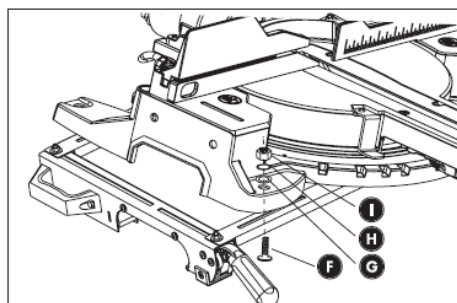

VITO

PRO POWER

VIBSE150

- PT** BANCADA PARA SERRA ESQUADRIA
- ES** BANCO PARA INGLETADORA
- EN** SLIDING MITER SAW STAND
- FR** SUPPORT POUR SCIE À ONGLET
- DE** TISCH-GEHRUNGSSÄGE

MANUAL DE INSTRUÇÕES
MANUAL DE INSTRUCCIONES
INSTRUCTION MANUAL
MODE D'EMPLOI
GEBRAUCHSANWEISUNG

TOOLS FOR THE BRAVE

vito-tools.com

RUA DA GÂNDARA, 664
4520-606 S. JOÃO DE VER
STA. MARIA DA FEIRA - PORTUGAL

VIBSE150_REV00_JAN24