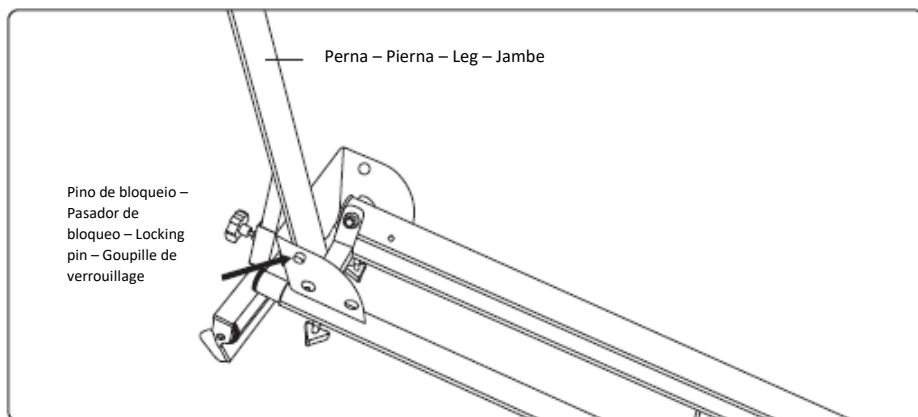

VITO

PRO POWER

VIBSE150

- PT** BANCADA PARA SERRA ESQUADRIA
- ES** BANCO PARA INGLETADORA
- EN** SLIDING MITER SAW STAND
- FR** SUPPORT POUR SCIE À ONGLET
- DE** TISCH-GEHRUNGSSÄGE

MANUAL DE INSTRUÇÕES
MANUAL DE INSTRUCCIONES
INSTRUCTION MANUAL
MODE D'EMPLOI
GEBRAUCHSANWEISUNG