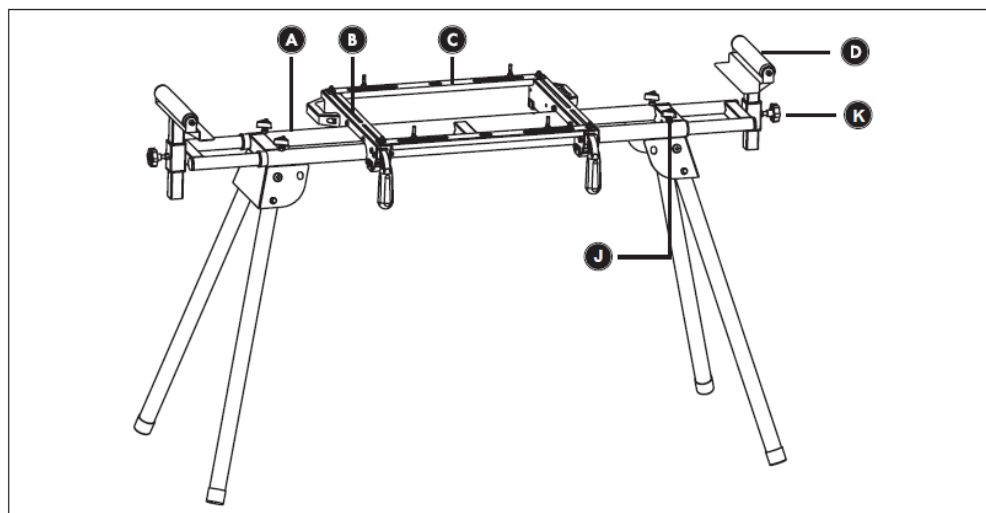

VITO

PRO POWER

VIBSE150

- PT** BANCADA PARA SERRA ESQUADRIA
- ES** BANCO PARA INGLETADORA
- EN** SLIDING MITER SAW STAND
- FR** SUPPORT POUR SCIE À ONGLET
- DE** TISCH-GEHRUNGSSÄGE

MANUAL DE INSTRUÇÕES
MANUAL DE INSTRUCCIONES
INSTRUCTION MANUAL
MODE D'EMPLOI
GEBRAUCHSANWEISUNG

TOOLS FOR THE BRAVE

vito-tools.com

RUA DA GÂNDARA, 664
4520-606 S. JOÃO DE VER
STA. MARIA DA FEIRA - PORTUGAL

VIBSE150_REV00_JAN24