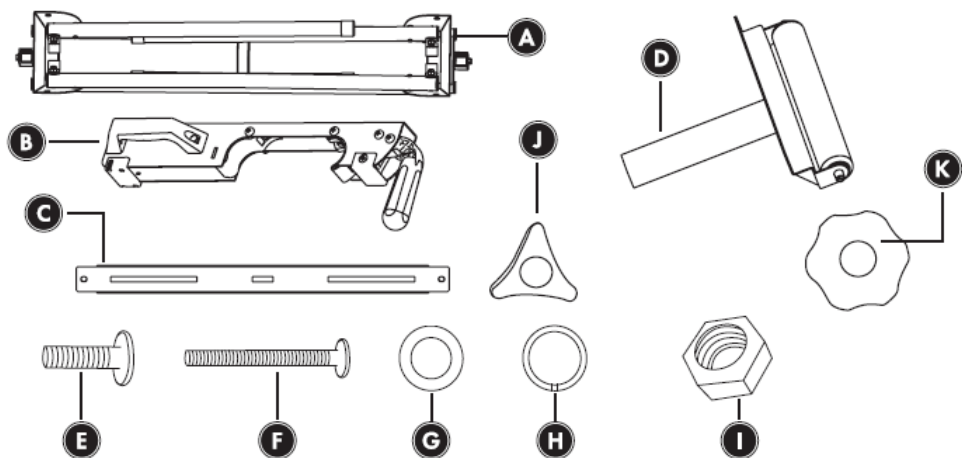

VITO

PRO POWER

VIBSE150

- PT** BANCADA PARA SERRA ESQUADRIA
- ES** BANCO PARA INGLETADORA
- EN** SLIDING MITER SAW STAND
- FR** SUPPORT POUR SCIE À ONGLET
- DE** TISCH-GEHRUNGSSÄGE

MANUAL DE INSTRUÇÕES
MANUAL DE INSTRUCCIONES
INSTRUCTION MANUAL
MODE D'EMPLOI
GEBRAUCHSANWEISUNG

TOOLS FOR THE BRAVE

vito-tools.com

RUA DA GÂNDARA, 664
4520-606 S. JOÃO DE VER
STA. MARIA DA FEIRA - PORTUGAL

VIBSE150_REV00_JAN24