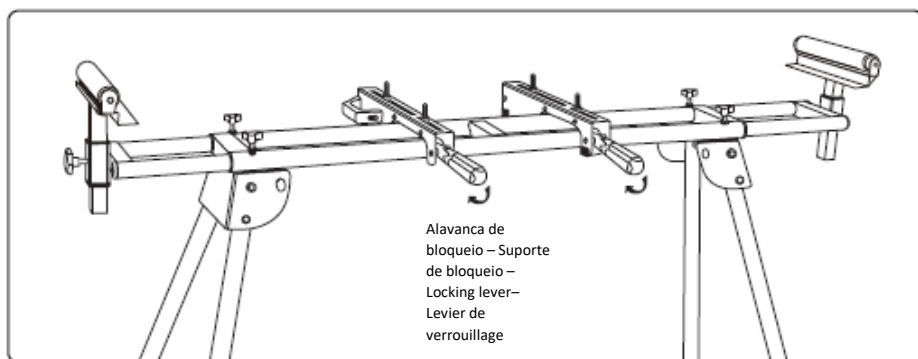

VITO

PRO POWER

VIBSE150

- PT** BANCADA PARA SERRA ESQUADRIA
- ES** BANCO PARA INGLETADORA
- EN** SLIDING MITER SAW STAND
- FR** SUPPORT POUR SCIE À ONGLET
- DE** TISCH-GEHRUNGSSÄGE

MANUAL DE INSTRUÇÕES
MANUAL DE INSTRUCCIONES
INSTRUCTION MANUAL
MODE D'EMPLOI
GEBRAUCHSANWEISUNG

TOOLS FOR THE BRAVE

vito-tools.com

RUA DA GÂNDARA, 664
4520-606 S. JOÃO DE VER
STA. MARIA DA FEIRA - PORTUGAL

VIBSE150_REV00_JAN24